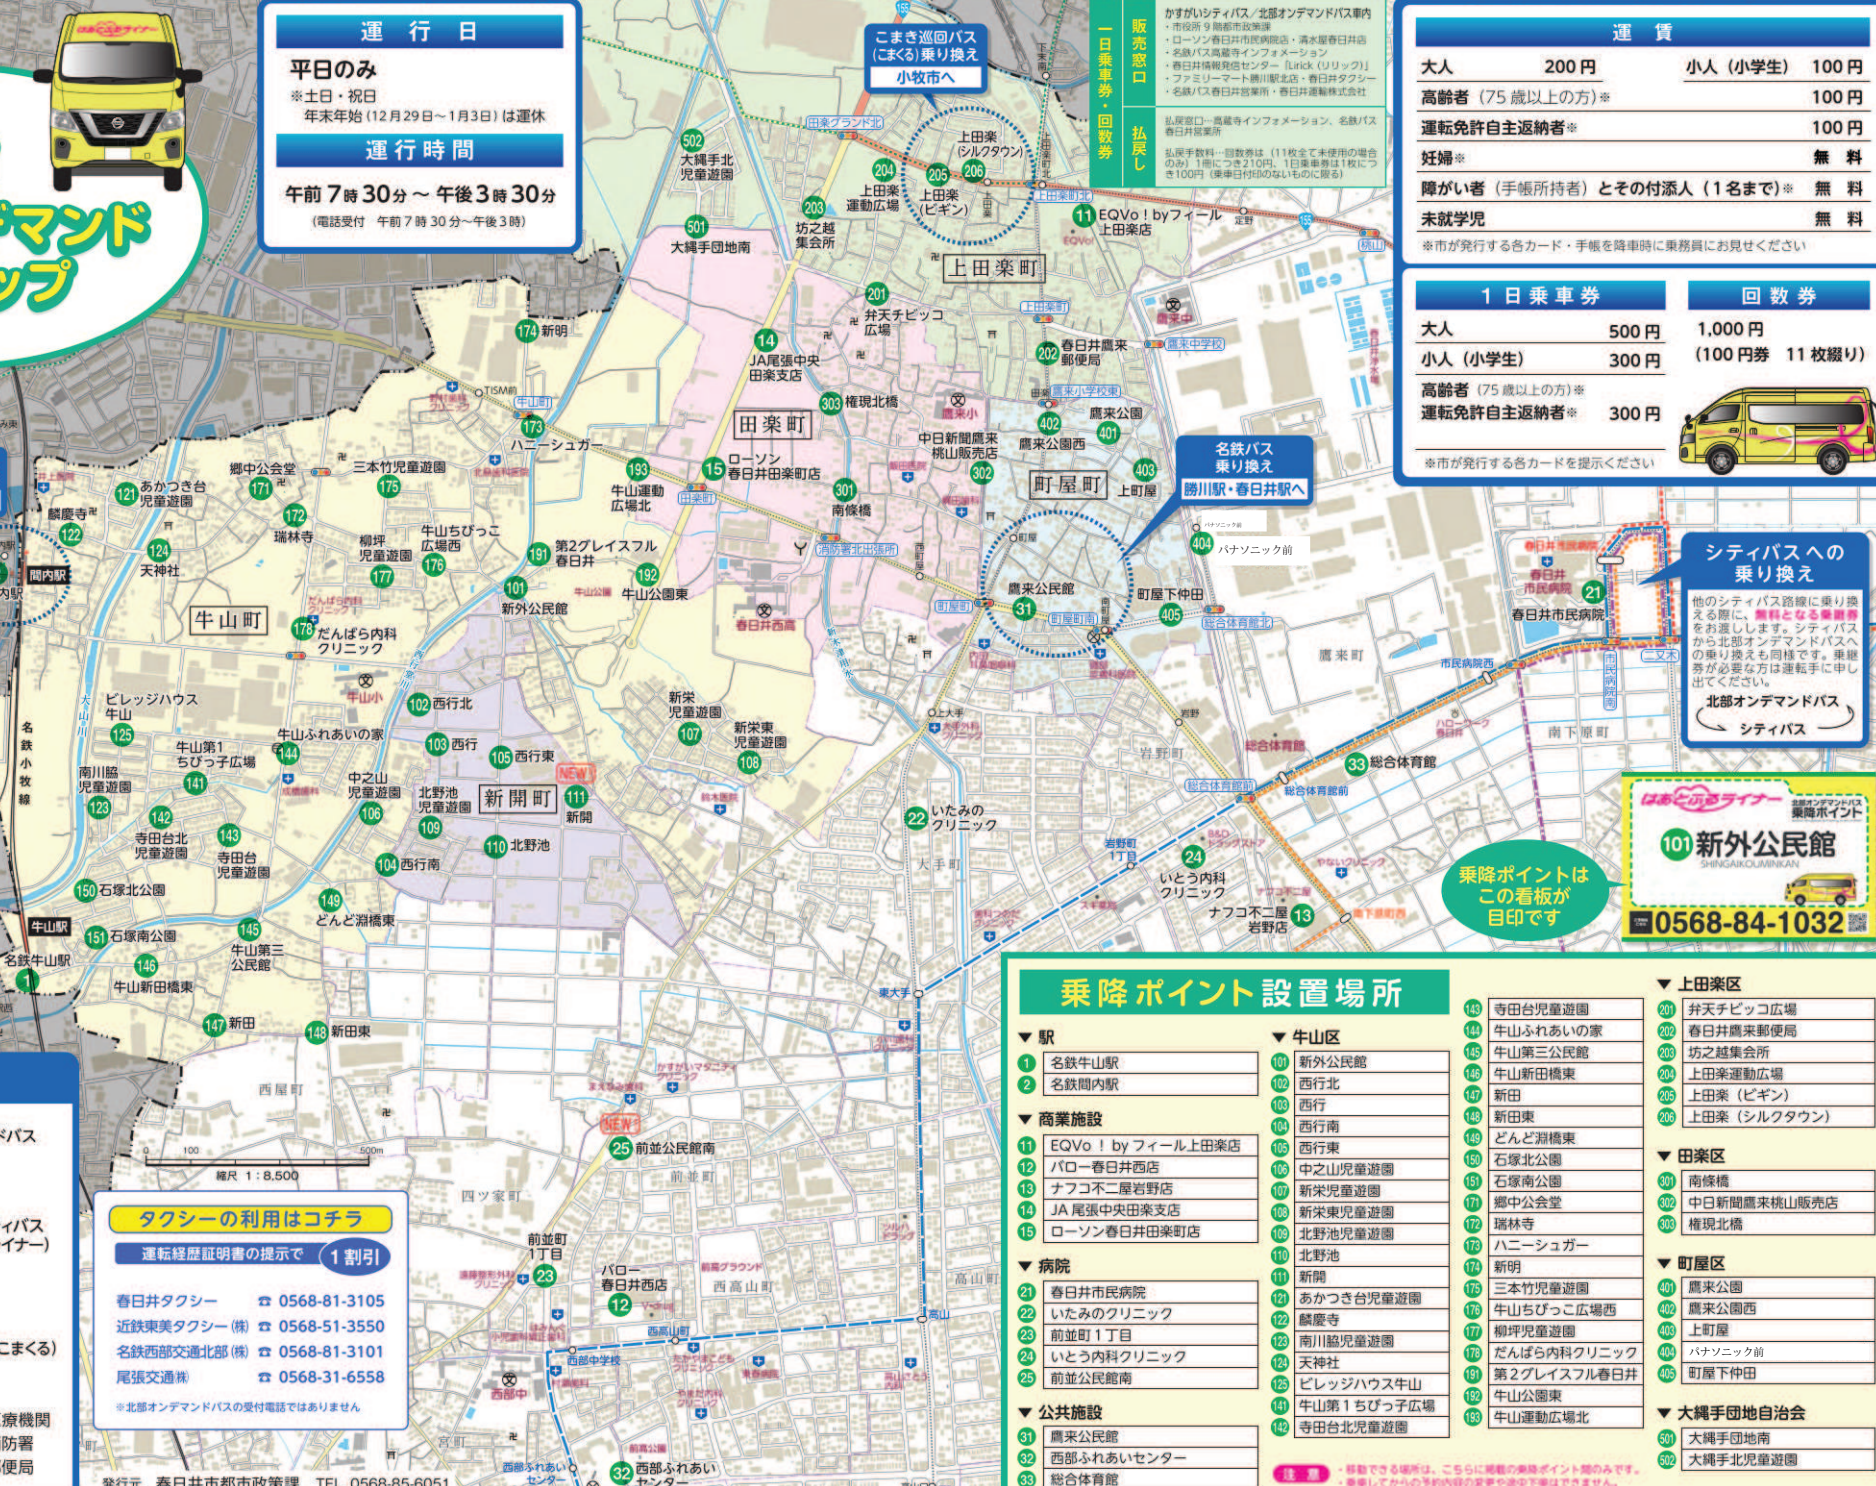

※市が発行する各カード・手帳を降車時に乗務員にお見せください

1日乗車券		回数券	
大人	500円	1,000円	(100円券 11枚綴り)
小人(小学生)	300円		
高齢者(75歳以上の方)※			
運転免許自主返納者※	300円		

※市が発行する各カードを提示ください

受付方法

電話受付
電話番号: 0568-84-1032
午前7時30分～午後3時(運行日のみ)

インターネット受付
QRコードから専用サイトにアクセス

24時間受付可能

https://passenger.savs.mirai-share.com/ushiyama/#/
詳しくは裏面をご覧ください

凡例

- 203 坊之越集会所 北部オンデマンドバス乗降ポイント
- 東北路線 停留所
 - 東南路線
 - 西環状線
 - 南路線
- かすがいシティバス(はあとふるライナー)
- 名鉄バス
 - こまき巡回バス(こまくる)
 - 名鉄小牧線
- 学校(小・中・高・大学) 医療機関
警察(交番・駐在所) 消防署
仏閣 神社 郵便局

タクシーの利用はコチラ
運転経歴証明書の提示で 1割引

春日井タクシー ☎ 0568-81-3105
近鉄東美タクシー(株) ☎ 0568-51-3550
名鉄西部交通北部(株) ☎ 0568-81-3101
尾張交通 ☎ 0568-31-6558

※北部オンデマンドバスの受付電話ではありません

※バスの停留所や経路、各施設はおおよその位置を示しています。実際の位置とは多少異なる場合があります。

シティバスへの乗り換え
他のシティバス路線に乗り換える際に、乗料となる乗車券をお渡しします。シティバスから北部オンデマンドバスへの乗り換えも同様です。乗車券が必要な方は運転手に申し出てください。
北部オンデマンドバス
シティバス