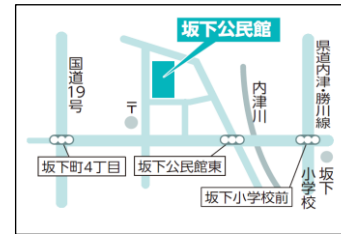

<施設案内図>

中央公民館

知多公民館

鷹来公民館

坂下公民館

味美ふれあいセンター

高蔵寺ふれあいセンター

南部ふれあいセンター

西部ふれあいセンター

東部市民センター

レディヤンかすがい