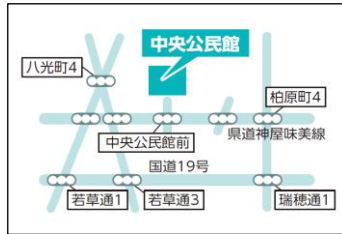

4月のスタディールーム 予定表

利用時間：午前9時～午後5時

(午後をみの場合は、午後1時～午後5時)

●●施設利用状況により、部屋・定員が変更になる場合があります●●●

日付 【令和8年】	曜日	中央 公民館			知多 公民館			鷹来 公民館			坂下 公民館			味美 ふれあい センター		
		部屋	定員	備考	部屋	定員	備考	部屋	定員	備考	部屋	定員	備考	部屋	定員	備考
4月1日	水	第6集会室	24人		第2集会室	39人		第3集会室	24人		第2集会室	18人		×	×	
4月2日	木	第1集会室	60人		第3集会室	33人		第3集会室	24人		第3・4集会室	48人		第4集会室	80人	
4月3日	金	第1集会室	60人		第1集会室	57人		第3集会室	24人		第1集会室	18人		第4集会室	80人	
4月4日	土	第1集会室	60人		第2集会室	39人		第3集会室	24人		第1集会室	18人		第4集会室	80人	
4月5日	日	第1集会室	60人		第2集会室	39人		第3集会室	24人		第1集会室	18人		第4集会室	80人	
4月7日	火	第1集会室	60人		第2集会室	39人		第3集会室	24人		第3・4集会室	48人		第1集会室	20人	午後
4月8日	水	第1集会室	60人		第2集会室	39人		第3集会室	24人		×	×		第4集会室	80人	
4月11日	土	第1集会室	60人		第2集会室	39人		第3集会室	24人		×	×		第1集会室	20人	
4月12日	日	第1集会室	60人		第2集会室	39人		第3集会室	24人		×	×		第4集会室	80人	
4月18日	土	第5集会室	24人		第2集会室	39人		第3集会室	24人		第2集会室	18人		第4集会室	80人	
4月19日	日	第5集会室	24人		第2集会室	39人		第3集会室	24人		第2集会室	18人	午後	第5集会室	30人	
4月25日	土	第5集会室	24人		第3集会室	33人	午後	第3集会室	24人		第1集会室	18人		第4集会室	80人	
4月26日	日	第6集会室	24人		第2集会室	39人		第1集会室	18人		×	×		第4集会室	80人	
4月29日	水	第6集会室	24人		第2集会室	39人		第3集会室	24人		第1集会室	18人		第4集会室	80人	

<施設案内図>

中央公民館

知多公民館

鷹来公民館

坂下公民館

味美ふれあいセンター

高蔵寺ふれあいセンター

南部ふれあいセンター