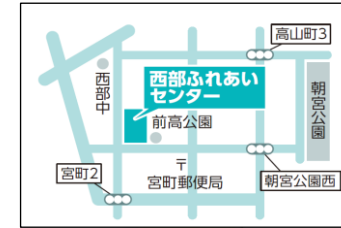

日付 【令和8年】	曜日	高蔵寺 ふれあい センター			南部 ふれあい センター			西部 ふれあい センター			東部市民 センター			レディヤン かすがい		
		部屋	定員	備考	部屋	定員	備考	部屋	定員	備考	部屋	定員	備考	部屋	定員	備考
4月1日	水	第2集会室	30人		第1集会室	60人		第1集会室	30人		多目的室	90人		消費生活活動室	30人	
4月2日	木	第3集会室	40人	午後	第1集会室	60人		第1集会室	30人		×	×		消費生活活動室	30人	
4月3日	金	第2集会室	30人		第1集会室	60人		×	×		多目的室	90人		消費生活活動室	30人	
4月4日	土	第1集会室	60人	午後	×	×		第2集会室	30人	午後	多目的室	90人	午後	消費生活活動室	30人	
4月5日	日	第2集会室	30人	午後	×	×		第1集会室	30人		多目的室	90人		消費生活活動室	30人	
4月7日	火	第2集会室	30人		×	×		第1集会室	30人	午後	多目的室	90人		消費生活活動室	30人	
4月8日	水	第3集会室	40人	午後	第2集会室	40人		第1集会室	30人		多目的室	90人		消費生活活動室	30人	
4月11日	土	×	×		第2集会室	40人	午後	第1集会室	30人		多目的室	90人		消費生活活動室	30人	
4月12日	日	第3集会室	40人		第2集会室	40人		第1集会室	30人		×	×		消費生活活動室	30人	
4月18日	土	第1集会室	60人	午後	×	×		×	×		多目的室	90人	午後	消費生活活動室	30人	
4月19日	日	第1集会室	60人		×	×		×	×		×	×		消費生活活動室	30人	
4月25日	土	第2集会室	30人		第2集会室	40人	午後	第2集会室	30人	午後	第2集会室	48人	午後	消費生活活動室	30人	
4月26日	日	第1集会室	60人		第2集会室	40人		第1集会室	30人		第2集会室	48人		消費生活活動室	30人	
4月29日	水	第2集会室	30人		第1集会室	60人		第1集会室	30人		多目的室	90人		消費生活活動室	30人	

<施設案内図>

中央公民館

知多公民館

鷹来公民館

坂下公民館

味美ふれあいセンター

高蔵寺ふれあいセンター

南部ふれあいセンター

西部ふれあいセンター

東部市民センター

レディヤンかすがい