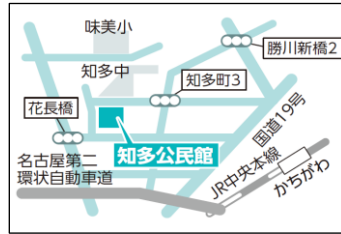

4月のスタディールーム 予定表

利用時間：午前9時～午後5時

(午後をみの場合は、午後1時～午後5時)

●●施設利用状況により、部屋・定員が変更になる場合があります●●●

日付 【令和8年】	曜日	中央 公民館			知多 公民館			鷹来 公民館			坂下 公民館			味美 ふれあい センター		
		部屋	定員	備考	部屋	定員	備考	部屋	定員	備考	部屋	定員	備考	部屋	定員	備考
4月1日	水	第6集会室	24人		第2集会室	39人		第3集会室	24人		第2集会室	18人		×	×	
4月2日	木	第1集会室	60人		第3集会室	33人		第3集会室	24人		第3・4集会室	48人		第4集会室	80人	
4月3日	金	第1集会室	60人		第1集会室	57人		第3集会室	24人		第1集会室	18人		第4集会室	80人	
4月4日	土	第1集会室	60人		第2集会室	39人		第3集会室	24人		第1集会室	18人		第4集会室	80人	
4月5日	日	第1集会室	60人		第2集会室	39人		第3集会室	24人		第1集会室	18人		第4集会室	80人	
4月7日	火	第1集会室	60人		第2集会室	39人		第3集会室	24人		第3・4集会室	48人		第1集会室	20人	午後
4月8日	水	第1集会室	60人		第2集会室	39人		第3集会室	24人		×	×		第4集会室	80人	
4月11日	土	第1集会室	60人		第2集会室	39人		第3集会室	24人		×	×		第1集会室	20人	
4月12日	日	第1集会室	60人		第2集会室	39人		第3集会室	24人		×	×		第4集会室	80人	
4月18日	土	第5集会室	24人		第2集会室	39人		第3集会室	24人		第2集会室	18人		第4集会室	80人	
4月19日	日	第5集会室	24人		第2集会室	39人		第3集会室	24人		第2集会室	18人	午後	第5集会室	30人	
4月25日	土	第5集会室	24人		第3集会室	33人	午後	第3集会室	24人		第1集会室	18人		第4集会室	80人	
4月26日	日	第6集会室	24人		第2集会室	39人		第1集会室	18人		×	×		第4集会室	80人	
4月29日	水	第6集会室	24人		第2集会室	39人		第3集会室	24人		第1集会室	18人		第4集会室	80人	

<施設案内図>

中央公民館

知多公民館

鷹来公民館

坂下公民館

味美ふれあいセンター

高蔵寺ふれあいセンター

南部ふれあいセンター