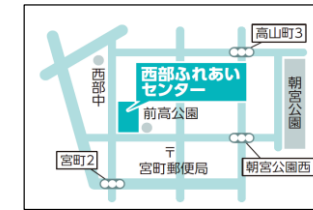

日付 【令和8年】	曜日	高蔵寺 ふれあい センター			南部 ふれあい センター			西部 ふれあい センター			東部市民 センター			レディヤン かすがい		
		部屋	定員	備考	部屋	定員	備考	部屋	定員	備考	部屋	定員	備考	部屋	定員	備考
3月1日	日	×	×		第2集会室	40人		×	×		第2集会室	48人		消費生活活動室	30人	
3月7日	土	×	×		第1集会室	60人		第1集会室	30人		第2集会室	48人	午後	消費生活活動室	30人	
3月8日	日	×	×		第2集会室	40人	午後	×	×		第2集会室	48人		消費生活活動室	30人	
3月14日	土	×	×		第2集会室	40人	午後	第1集会室	30人	午後	第2集会室	48人	午後	消費生活活動室	30人	
3月15日	日	×	×		第1集会室	60人	午後	第1集会室	30人		第2集会室	48人		消費生活活動室	30人	
3月20日	金	第3集会室	40人		第1集会室	60人		第1集会室	30人		多目的室	90人		消費生活活動室	30人	
3月21日	土	第1集会室	60人	午後	第1集会室	60人		第2集会室	30人	午後	×	×		消費生活活動室	30人	
3月22日	日	×	×		×	×		第1集会室	30人	午後	第2集会室	48人		消費生活活動室	30人	
3月25日	水	第3集会室	40人		×	×		第2集会室	30人		×	×		消費生活活動室	30人	
3月26日	木	×	×		第1集会室	60人		第2集会室	30人	午後	×	×		消費生活活動室	30人	
3月27日	金	第2集会室	30人	午後	第1集会室	60人		第1集会室	30人	午後	多目的室	90人		消費生活活動室	30人	
3月28日	土	×	×		第2集会室	40人	午後	第2集会室	30人		×	×		消費生活活動室	30人	
3月29日	日	第2集会室	30人	午後	第1集会室	60人		第1集会室	30人		多目的室	90人		消費生活活動室	30人	
3月31日	火	第2集会室	30人		第2集会室	40人		第1集会室	30人		多目的室	90人		消費生活活動室	30人	

<施設案内図>

中央公民館

知多公民館

鷹来公民館

坂下公民館

味美ふれあいセンター

高蔵寺ふれあいセンター

南部ふれあいセンター

西部ふれあいセンター

東部市民センター

レディヤンかすがい