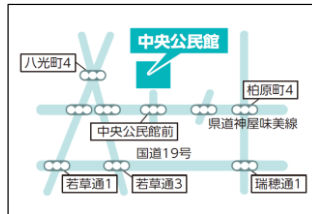

3月のスタディールーム 予定表

利用時間：午前9時～午後5時

(午後の場合、午後1時～午後5時)

●●施設利用状況により、部屋・定員が変更になる場合があります●●

日付 【令和8年】	曜日	中央 公民館			知多 公民館			鷹来 公民館			坂下 公民館			味美 ふれあい センター		
		部屋	定員	備考	部屋	定員	備考	部屋	定員	備考	部屋	定員	備考	部屋	定員	備考
3月1日	日	第6集会室	24人		第3集会室	33人		第4集会室	12人		第1集会室	18人		第4集会室	80人	
3月7日	土	第6集会室	24人		×	×		第1集会室	18人	午後	×	×		第4集会室	80人	
3月8日	日	第6集会室	24人		×	×		第4集会室	12人		×	×		第4集会室	80人	
3月14日	土	第6集会室	24人		第2集会室	39人		第4集会室	12人		×	×		×	×	
3月15日	日	第6集会室	24人		第2集会室	39人	午後	第4集会室	12人		×	×		第1集会室	20人	
3月20日	金	第6集会室	24人		第2集会室	39人		第4集会室	12人		第1集会室	18人		第5集会室	30人	
3月21日	土	第5集会室	24人		第2集会室	39人		第4集会室	12人		第2集会室	18人		×	×	
3月22日	日	第6集会室	24人		第3集会室	33人	午後	第4集会室	12人		×	×		第4集会室	80人	
3月25日	水	第6集会室	24人		第1集会室	57人		第3集会室	24人		第2集会室	18人		第4集会室	80人	
3月26日	木	第6集会室	24人		×	×		第3集会室	24人		第2集会室	18人	午後	第4集会室	80人	
3月27日	金	第6集会室	24人		第2集会室	39人		第3集会室	24人		第2集会室	18人	午後	第4集会室	80人	
3月28日	土	第6集会室	24人		第2集会室	39人		第3集会室	24人		×	×		第4集会室	80人	
3月29日	日	第6集会室	24人		第3集会室	33人	午後	第3集会室	24人		第1集会室	18人		第4集会室	80人	
3月31日	火	第6集会室	24人		第2集会室	39人		第3集会室	24人		第2集会室	18人		第4集会室	80人	

<施設案内図>

中央公民館

知多公民館

鷹来公民館

坂下公民館

味美ふれあいセンター

高蔵寺ふれあいセンター

南部ふれあいセンター