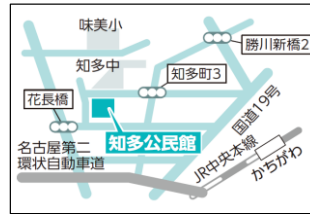

3月のスタディールーム 予定表

利用時間：午前9時～午後5時

(午後の場合、午後1時～午後5時)

●●施設利用状況により、部屋・定員が変更になる場合があります●●

日付 【令和8年】	曜日	中央 公民館			知多 公民館			鷹来 公民館			坂下 公民館			味美 ふれあい センター		
		部屋	定員	備考	部屋	定員	備考	部屋	定員	備考	部屋	定員	備考	部屋	定員	備考
3月1日	日	第6集会室	24人		第3集会室	33人		第4集会室	12人		第1集会室	18人		第4集会室	80人	
3月7日	土	第6集会室	24人		×	×		第1集会室	18人	午後	×	×		第4集会室	80人	
3月8日	日	第6集会室	24人		×	×		第4集会室	12人		×	×		第4集会室	80人	
3月14日	土	第6集会室	24人		第2集会室	39人		第4集会室	12人		×	×		×	×	
3月15日	日	第6集会室	24人		第2集会室	39人	午後	第4集会室	12人		×	×		第1集会室	20人	
3月20日	金	第6集会室	24人		第2集会室	39人		第4集会室	12人		第1集会室	18人		第5集会室	30人	
3月21日	土	第5集会室	24人		第2集会室	39人		第4集会室	12人		第2集会室	18人		×	×	
3月22日	日	第6集会室	24人		第3集会室	33人	午後	第4集会室	12人		×	×		第4集会室	80人	
3月25日	水	第6集会室	24人		第1集会室	57人		第3集会室	24人		第2集会室	18人		第4集会室	80人	
3月26日	木	第6集会室	24人		×	×		第3集会室	24人		第2集会室	18人	午後	第4集会室	80人	
3月27日	金	第6集会室	24人		第2集会室	39人		第3集会室	24人		第2集会室	18人	午後	第4集会室	80人	
3月28日	土	第6集会室	24人		第2集会室	39人		第3集会室	24人		×	×		第4集会室	80人	
3月29日	日	第6集会室	24人		第3集会室	33人	午後	第3集会室	24人		第1集会室	18人		第4集会室	80人	
3月31日	火	第6集会室	24人		第2集会室	39人		第3集会室	24人		第2集会室	18人		第4集会室	80人	

<施設案内図>

中央公民館

知多公民館

鷹来公民館

坂下公民館

味美ふれあいセンター

高蔵寺ふれあいセンター

南部ふれあいセンター