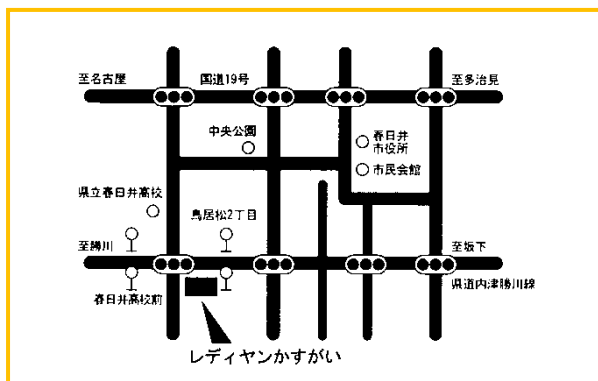

かすがいふれあい教室(日本語教室)

日本語 日本の文化などを学ぶことができます。

参加できる人 15歳以上で春日井市に住んでいる人 働いている人 学校で勉強している人
※ただし、日本語能力検定試験(JLPT)でN3以上をお持ちの方は参加できません。

お金

教科書のお金がいります。 教科書は先生と決めます。

日本語教室のクラス

- ① レディヤンかすがい 金曜日 クラス (30回)
  時間：10:00～11:45 託児あり
- ② レディヤンかすがい 日曜日 クラス (30回)
  時間：10:00～11:45 託児あり
- ③ 高蔵寺ふれあいセンター 日曜日 クラス (30回)
  時間：13:30～15:15

問い合わせ先

レディヤンかすがい 国際交流ルーム (TEL: 0568-56-1944)
火曜日、木曜日～日曜日 9:00～17:00

託児について

1歳から未就学児まで預けることができます。
託児は事前に申し込みをしてください。
なお、ご希望に添えない場合があります。

ホームページアドレス

そのほか、詳しくはホームページから確認してください。

<https://www.city.kasugai.lg.jp/shisei/sankaku/kaigaiyuukoutoshi/1009611.html>

レディヤンかすがい
住所：春日井市鳥居松町2丁目247番地